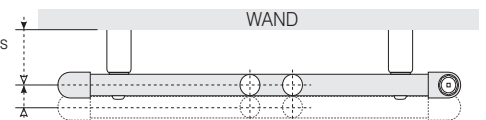

CASCARA

Badheizkörper

Abmessungen

CASCARA

- Bauhöhen: 1200 / 1500 / 1800 (gemäß Lieferprogramm)
- Baubreite: 500 / 600 / 750
- Typen: gerade / gebogen

gebogene Ausführung

Wandabstand Anschluss variabel 80-105mm

gerade Ausführung

Wandabstand Anschluss variabel 60-85mm