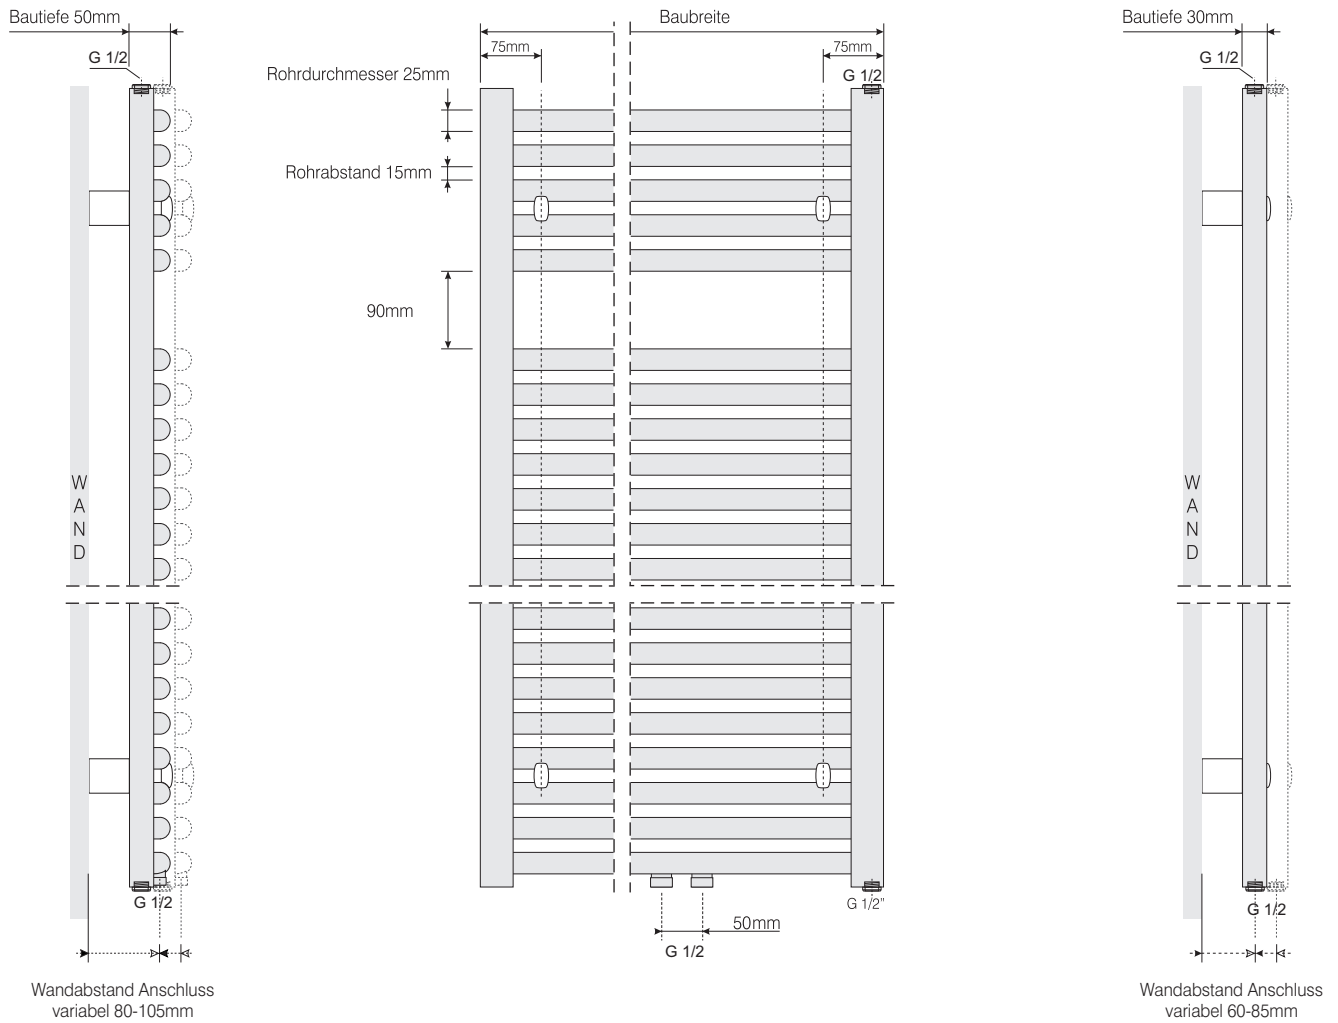

CASCARA

Badheizkörper

Abmessungen

CASCARA

- Bauhöhen: 1200 / 1500 / 1800 (gemäß Lieferprogramm)
- Baubreite: 500 / 600 / 750
- Typen: gerade / gebogen

gebogene Ausführung

Wandabstand Anschluss variabel 80-105mm

gerade Ausführung

Wandabstand Anschluss variabel 60-85mm