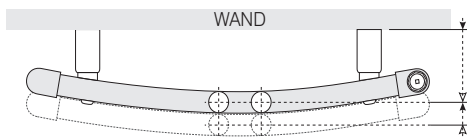

CASCARA

Badheizkörper

Abmessungen

CASCARA

- Bauhöhen: 1200 / 1500 / 1800 (gemäß Lieferprogramm)
- Baubreite: 500 / 600 / 750
- Typen: gerade / gebogen

gebogene Ausführung

Wandabstand Anschluss variabel 80-105mm

gerade Ausführung

Wandabstand Anschluss variabel 60-85mm