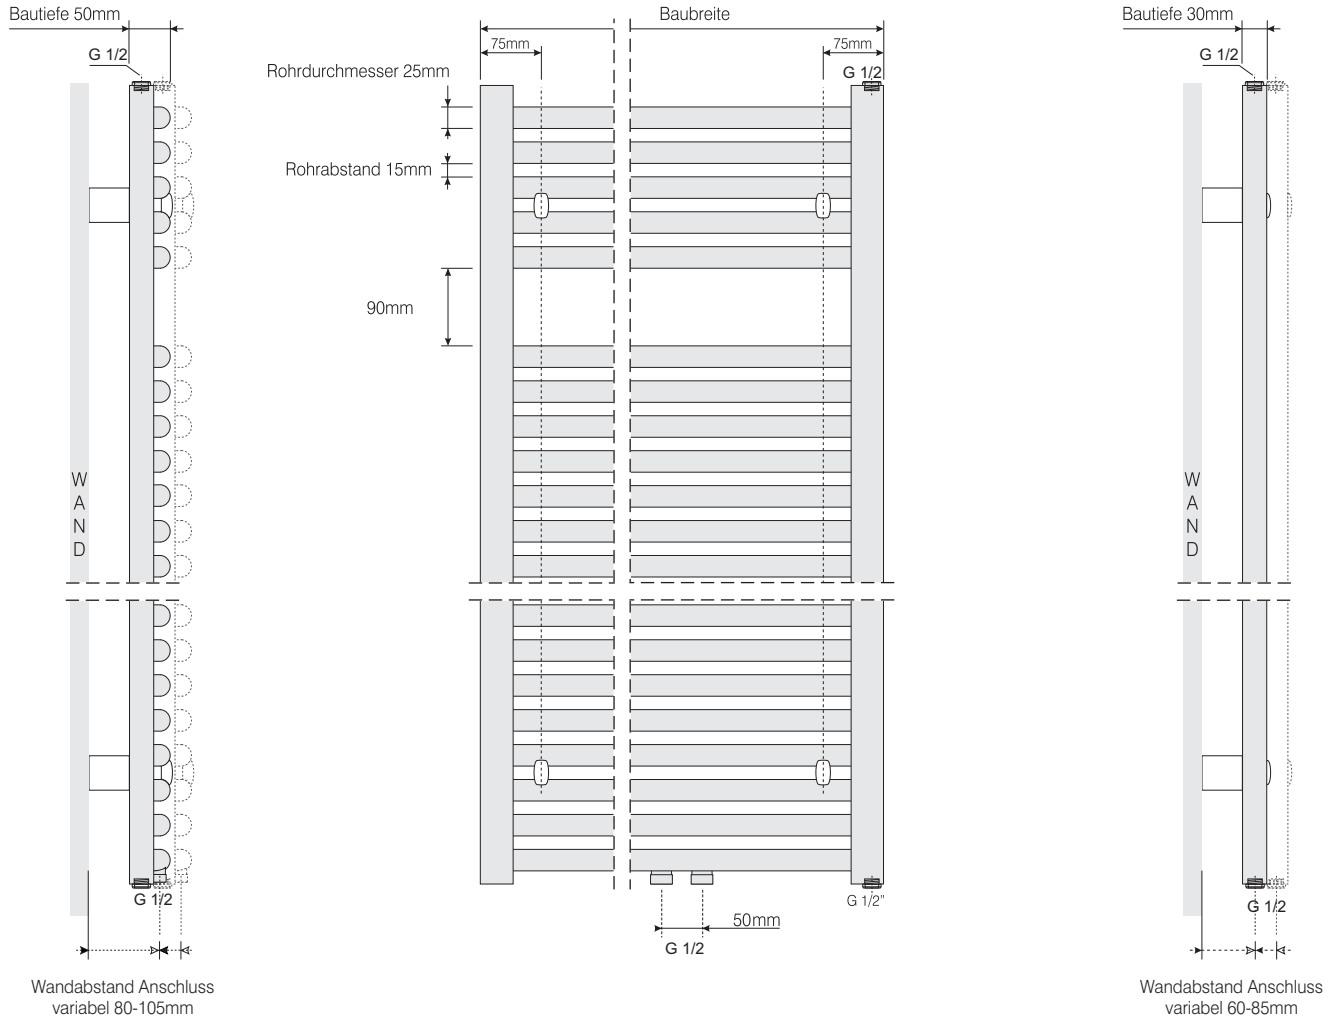

CASCARA

Badheizkörper

Abmessungen

CASCARA

- Bauhöhen: 1200 / 1500 / 1800 (gemäß Lieferprogramm)
- Baubreite: 500 / 600 / 750
- Typen: gerade / gebogen

gebogene Ausführung

gerade Ausführung