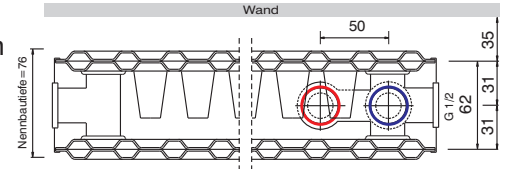

CLASSIC VK

Ventilkompaktheizkörper

Abmessungen und Anschlussmöglichkeiten

CLASSIC VK

- Bauhöhen: 300 / 400 / 500 / 600 / 900
- Baulängen: 400 - 3000
- Typen: 20 / 21 / 22 / 33

(gemäß Lieferprogramm)

Draufsicht

Typ 20
Bautiefe 76 mm

Typ 21
Bautiefe 76 mm

Typ 22
Bautiefe 106 mm

Typ 33
Bautiefe 161 mm

Anschlussvariante "Ventil", Vorlauf / Rücklauf von unten

Anschlussvariante "Kompakt", Vorlauf / Rücklauf gleichseitig

Anschlussvariante "Kompakt", Vorlauf / Rücklauf wechselseitig

Anschlussmöglichkeiten

CLASSIC VK Heizkörper sind drehbar. Bei Baulängen, die viermal größer sind als die Bauhöhe, wird wechselseitiger Anschluss empfohlen.