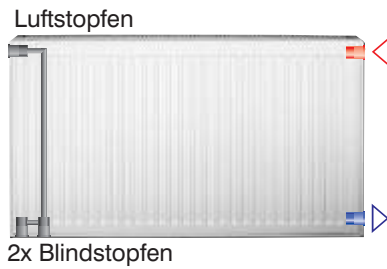

Typ 20
Bautiefe 76 mm

Typ 21
Bautiefe 76 mm

Typ 22
Bautiefe 106 mm

Typ 33
Bautiefe 161 mm

Anschlussvariante "Ventil", Vorlauf / Rücklauf von unten

Anschlussvariante "Kompakt", Vorlauf / Rücklauf gleichseitig

Anschlussvariante "Kompakt", Vorlauf / Rücklauf wechselseitig

Anschlussmöglichkeiten

CLASSIC VK Heizkörper sind drehbar. Bei Baulängen, die viermal größer sind als die Bauhöhe, wird wechselseitiger Anschluss empfohlen.