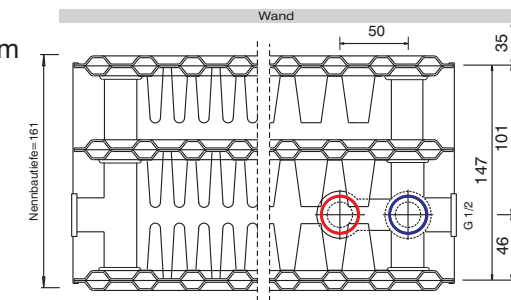

CLASSIC VK

Ventilkompaktheizkörper

Abmessungen und Anschlussmöglichkeiten

CLASSIC VK

- Bauhöhen: 300 / 400 / 500 / 600 / 900
- Baulängen: 400 - 3000
- Typen: 20 / 21 / 22 / 33

(gemäß Lieferprogramm)

Draufsicht

Typ 20
Bautiefe 76 mm

Typ 21
Bautiefe 76 mm

Typ 22
Bautiefe 106 mm

Typ 33
Bautiefe 161 mm

Anschlussvariante "Ventil", Vorlauf / Rücklauf von unten

Anschlussvariante "Kompakt", Vorlauf / Rücklauf gleichseitig

Anschlussvariante "Kompakt", Vorlauf / Rücklauf wechselseitig

Anschlussmöglichkeiten

CLASSIC VK Heizkörper sind drehbar. Bei Baulängen, die viermal größer sind als die Bauhöhe, wird wechselseitiger Anschluss empfohlen.