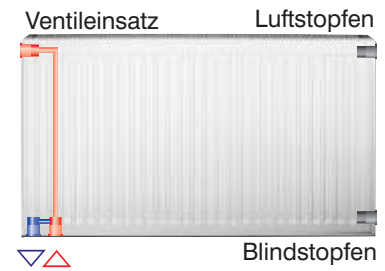

Typ 20
Bautiefe 76 mm

Typ 21
Bautiefe 76 mm

Typ 22
Bautiefe 106 mm

Typ 33
Bautiefe 161 mm

Anschlussvariante "Ventil", Vorlauf / Rücklauf von unten

Anschlussvariante "Kompakt", Vorlauf / Rücklauf gleichseitig

Anschlussvariante "Kompakt", Vorlauf / Rücklauf wechselseitig

Anschlussmöglichkeiten

CLASSIC VK Heizkörper sind drehbar. Bei Baulängen, die viermal größer sind als die Bauhöhe, wird wechselseitiger Anschluss empfohlen.