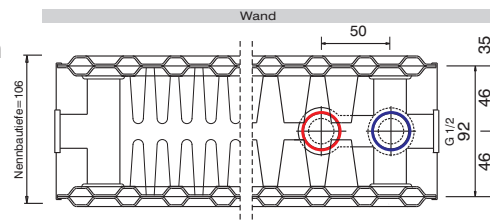

CLASSIC VK

Ventilkompaktheizkörper

Abmessungen und Anschlussmöglichkeiten

CLASSIC VK

- Bauhöhen: 300 / 400 / 500 / 600 / 900
- Baulängen: 400 - 3000
- Typen: 20 / 21 / 22 / 33

(gemäß Lieferprogramm)

Draufsicht

Typ 20
Bautiefe 76 mm

Typ 21
Bautiefe 76 mm

Typ 22
Bautiefe 106 mm

Typ 33
Bautiefe 161 mm

Anschlussvariante "Ventil", Vorlauf / Rücklauf von unten

Anschlussvariante "Kompakt", Vorlauf / Rücklauf gleichseitig

Anschlussvariante "Kompakt", Vorlauf / Rücklauf wechselseitig

Anschlussmöglichkeiten

CLASSIC VK Heizkörper sind drehbar. Bei Baulängen, die viermal größer sind als die Bauhöhe, wird wechselseitiger Anschluss empfohlen.