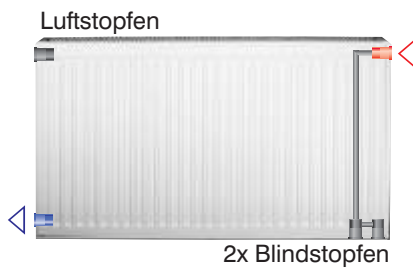

Typ 20
Bautiefe 76 mm

Typ 21
Bautiefe 76 mm

Typ 22
Bautiefe 106 mm

Typ 33
Bautiefe 161 mm

Anschlussvariante "Ventil", Vorlauf / Rücklauf von unten

Anschlussvariante "Kompakt", Vorlauf / Rücklauf gleichseitig

Anschlussvariante "Kompakt", Vorlauf / Rücklauf wechselseitig

Anschlussmöglichkeiten

CLASSIC VK Heizkörper sind drehbar. Bei Baulängen, die viermal größer sind als die Bauhöhe, wird wechselseitiger Anschluss empfohlen.