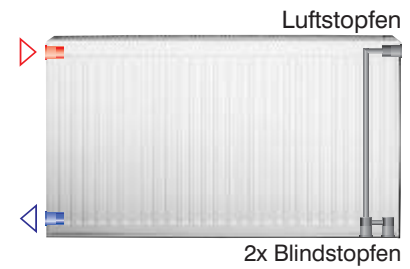

Typ 20
Bautiefe 76 mm

Typ 21
Bautiefe 76 mm

Typ 22
Bautiefe 106 mm

Typ 33
Bautiefe 161 mm

Anschlussvariante "Ventil", Vorlauf / Rücklauf von unten

Anschlussvariante "Kompakt", Vorlauf / Rücklauf gleichseitig

Anschlussvariante "Kompakt", Vorlauf / Rücklauf wechselseitig

Anschlussmöglichkeiten

CLASSIC VK Heizkörper sind drehbar. Bei Baulängen, die viermal größer sind als die Bauhöhe, wird wechselseitiger Anschluss empfohlen.