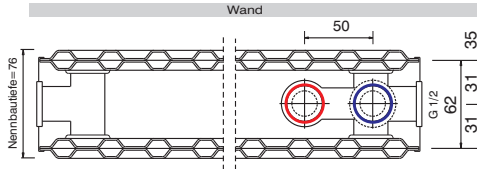

CLASSIC VK

Ventilkompaktheizkörper

Abmessungen und Anschlussmöglichkeiten

CLASSIC VK

- Bauhöhen: 300 / 400 / 500 / 600 / 900
- Baulängen: 400 - 3000
- Typen: 20 / 21 / 22 / 33

(gemäß Lieferprogramm)

Draufsicht

Typ 20
Bautiefe 76 mm

Typ 21
Bautiefe 76 mm

Typ 22
Bautiefe 106 mm

Typ 33
Bautiefe 161 mm

Anschlussvariante "Ventil", Vorlauf / Rücklauf von unten

Anschlussvariante "Kompakt", Vorlauf / Rücklauf gleichseitig

Anschlussvariante "Kompakt", Vorlauf / Rücklauf wechselseitig

Anschlussmöglichkeiten

CLASSIC VK Heizkörper sind drehbar. Bei Baulängen, die viermal größer sind als die Bauhöhe, wird wechselseitiger Anschluss empfohlen.