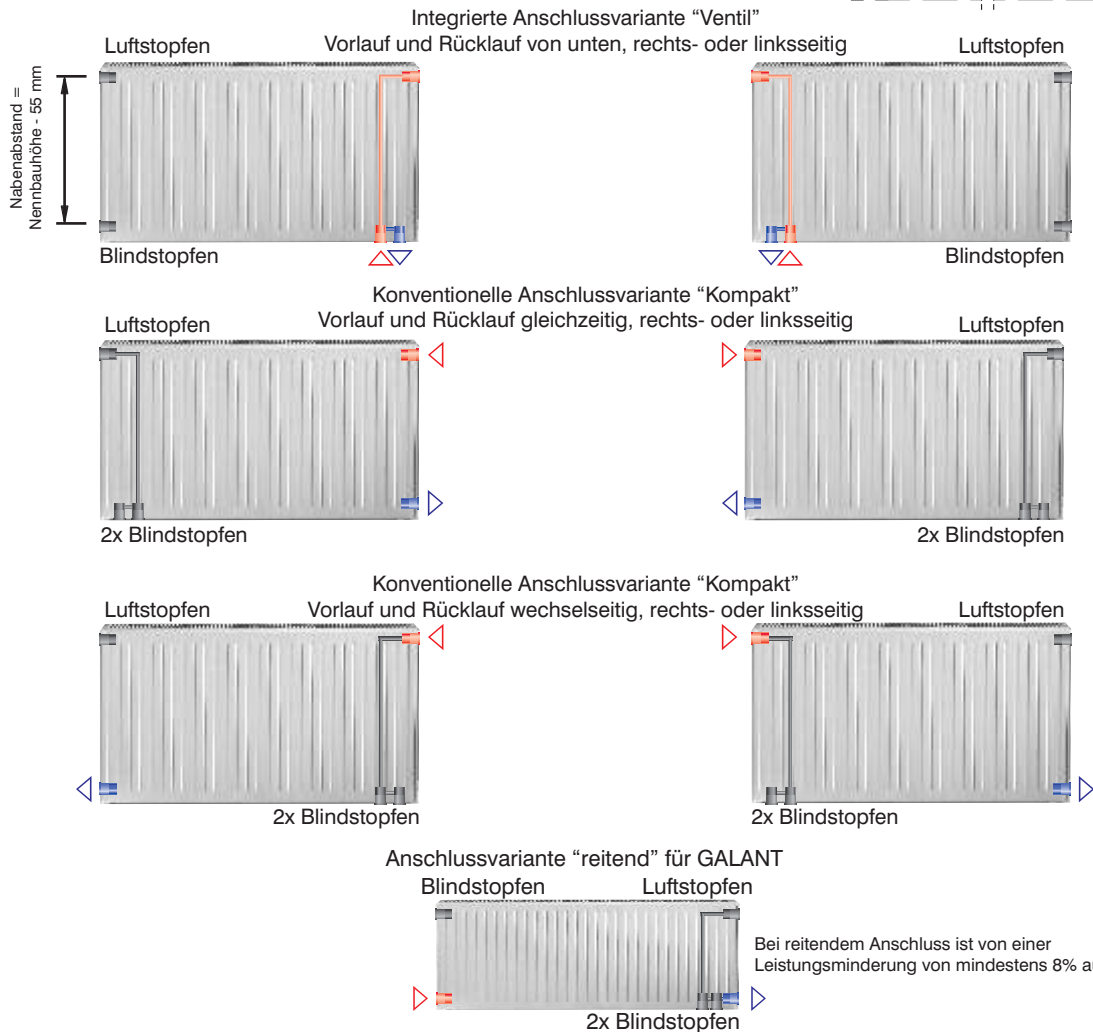

GALANT

- Bauhöhen: 200 / 350 / 500 / 600 / 900
- Baulängen: 400 - 3000
- Typen: 20 / 21 / 22 / 33

(gemäß Lieferprogramm)

Draufsicht

Typ 20
Bautiefe 70 mm

Typ 21
Bautiefe 70 mm

Typ 22
Bautiefe 100 mm

Typ 33
Bautiefe 155 mm

Anschlussmöglichkeiten

GALANT Heizkörper sind drehbar. Bei Baulängen, die viermal größer sind als die Bauhöhe, wird wechselseitiger Anschluss empfohlen.