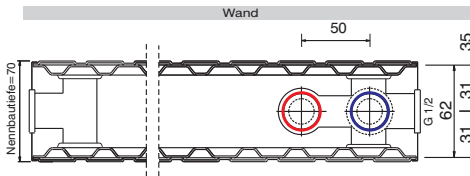

GALANT

- Bauhöhen: 200 / 350 / 500 / 600 / 900
- Baulängen: 400 - 3000
- Typen: 20 / 21 / 22 / 33

(gemäß Lieferprogramm)

Draufsicht

Typ 20
Bautiefe 70 mm

Typ 21
Bautiefe 70 mm

Typ 22
Bautiefe 100 mm

Typ 33
Bautiefe 155 mm

Anschlussmöglichkeiten

GALANT Heizkörper sind drehbar. Bei Baulängen, die viermal größer sind als die Bauhöhe, wird wechselseitiger Anschluss empfohlen.