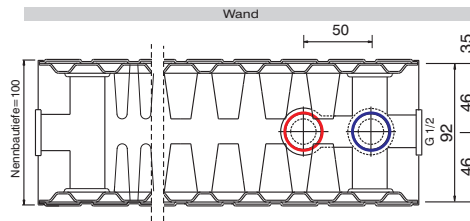

GALANT

- Bauhöhen: 200 / 350 / 500 / 600 / 900
- Baulängen: 400 - 3000
- Typen: 20 / 21 / 22 / 33

(gemäß Lieferprogramm)

Draufsicht

Typ 20
Bautiefe 70 mm

Typ 21
Bautiefe 70 mm

Typ 22
Bautiefe 100 mm

Typ 33
Bautiefe 155 mm

Anschlussmöglichkeiten

GALANT Heizkörper sind drehbar. Bei Baulängen, die viermal größer sind als die Bauhöhe, wird wechselseitiger Anschluss empfohlen.