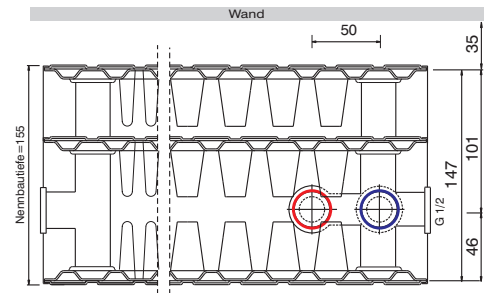

GALANT

- Bauhöhen: 200 / 350 / 500 / 600 / 900
- Baulängen: 400 - 3000
- Typen: 20 / 21 / 22 / 33

(gemäß Lieferprogramm)

Draufsicht

Typ 20
Bautiefe 70 mm

Typ 21
Bautiefe 70 mm

Typ 22
Bautiefe 100 mm

Typ 33
Bautiefe 155 mm

Anschlussmöglichkeiten

GALANT Heizkörper sind drehbar. Bei Baulängen, die viermal größer sind als die Bauhöhe, wird wechselseitiger Anschluss empfohlen.