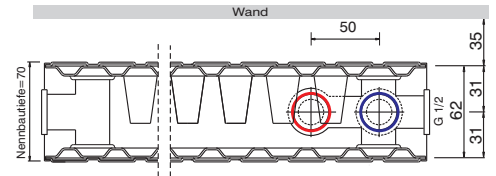

GALANT

- Bauhöhen: 200 / 350 / 500 / 600 / 900
- Baulängen: 400 - 3000
- Typen: 20 / 21 / 22 / 33

(gemäß Lieferprogramm)

Draufsicht

Typ 20
Bautiefe 70 mm

Typ 21
Bautiefe 70 mm

Typ 22
Bautiefe 100 mm

Typ 33
Bautiefe 155 mm

Anschlussmöglichkeiten

GALANT Heizkörper sind drehbar. Bei Baulängen, die viermal größer sind als die Bauhöhe, wird wechselseitiger Anschluss empfohlen.