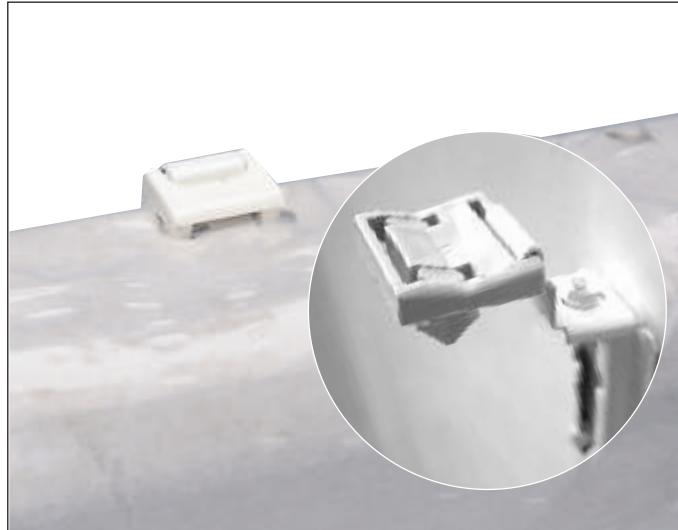

## Vormontageadapter für Folienmontage

Die Montagehilfe Vormontageadapter für Folienmontage erleichtert die Fixierung der Heizkörper mittel Federzugkonsole ohne Entfernung der Folienverpackung.

Art.-Nr. 1-002512  
Art.-Bez. Vormontageadapter für Folienmontage